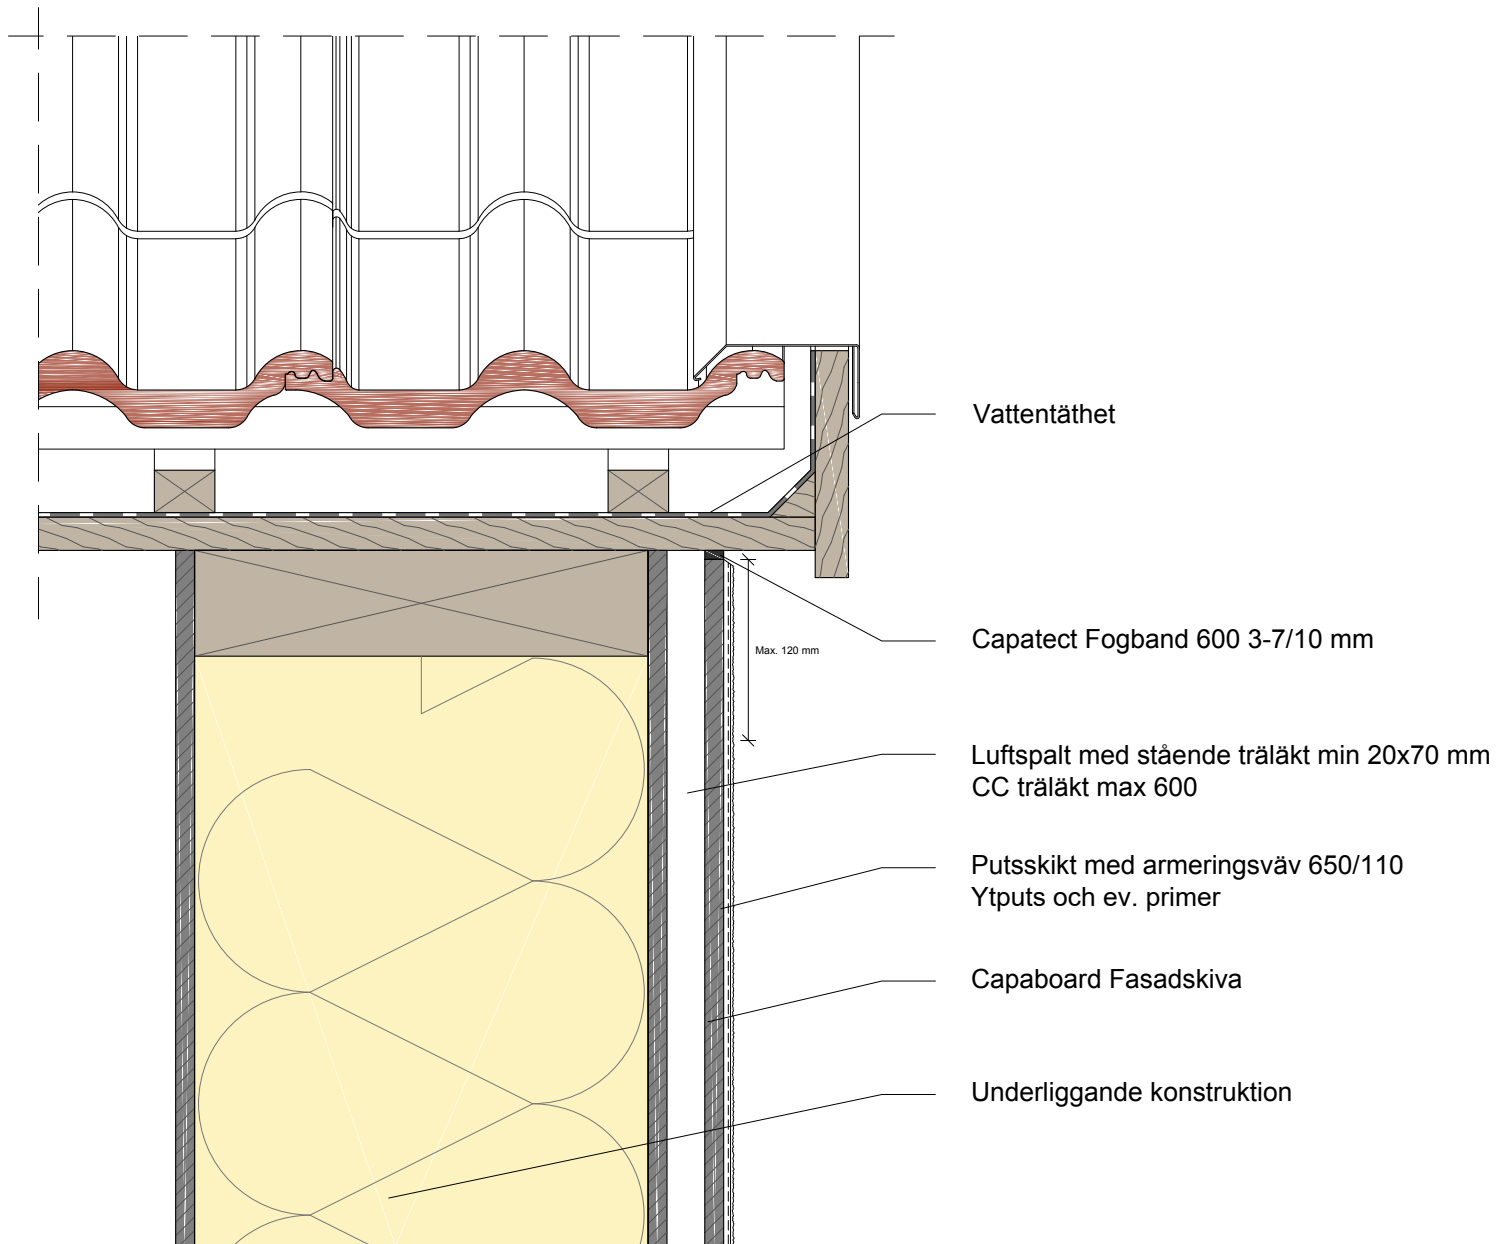

CAPAROL

Capatect VENTO E

TAKANSLUTNING GAVEL
TRÄLÄKT

Ritning VE 009B

Skala 1:5

Rev. 2017-08-11

Denna ritning är endast avsedd att illustrera konstruktionen och fungera som hjälpmedel för konstruktörer och arkitekter.