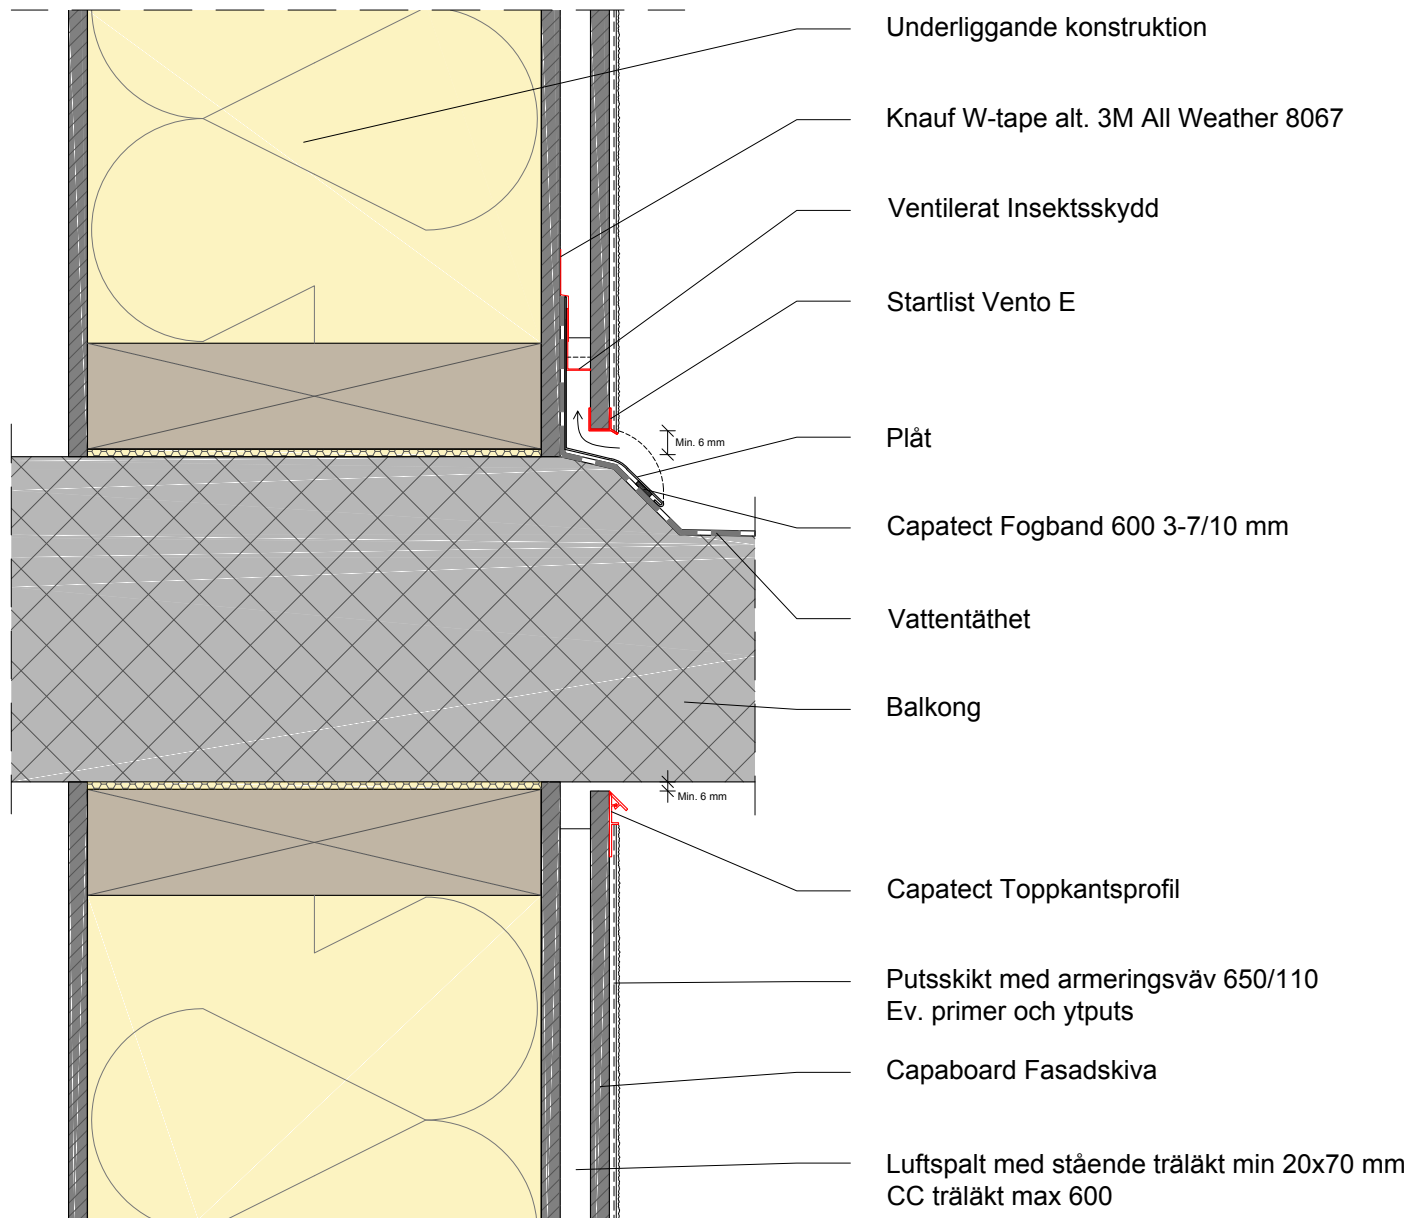

Capatect VENTO E

BALKONG
VERTIKALT SNITT
TRÄLÄKT

Ritning VE 008
Skala 1:5

Rev. 2017-08-11

Denna ritning är endast avsedd att illustrera konstruktionen och fungera som hjälpmedel för konstruktörer och arkitekter.