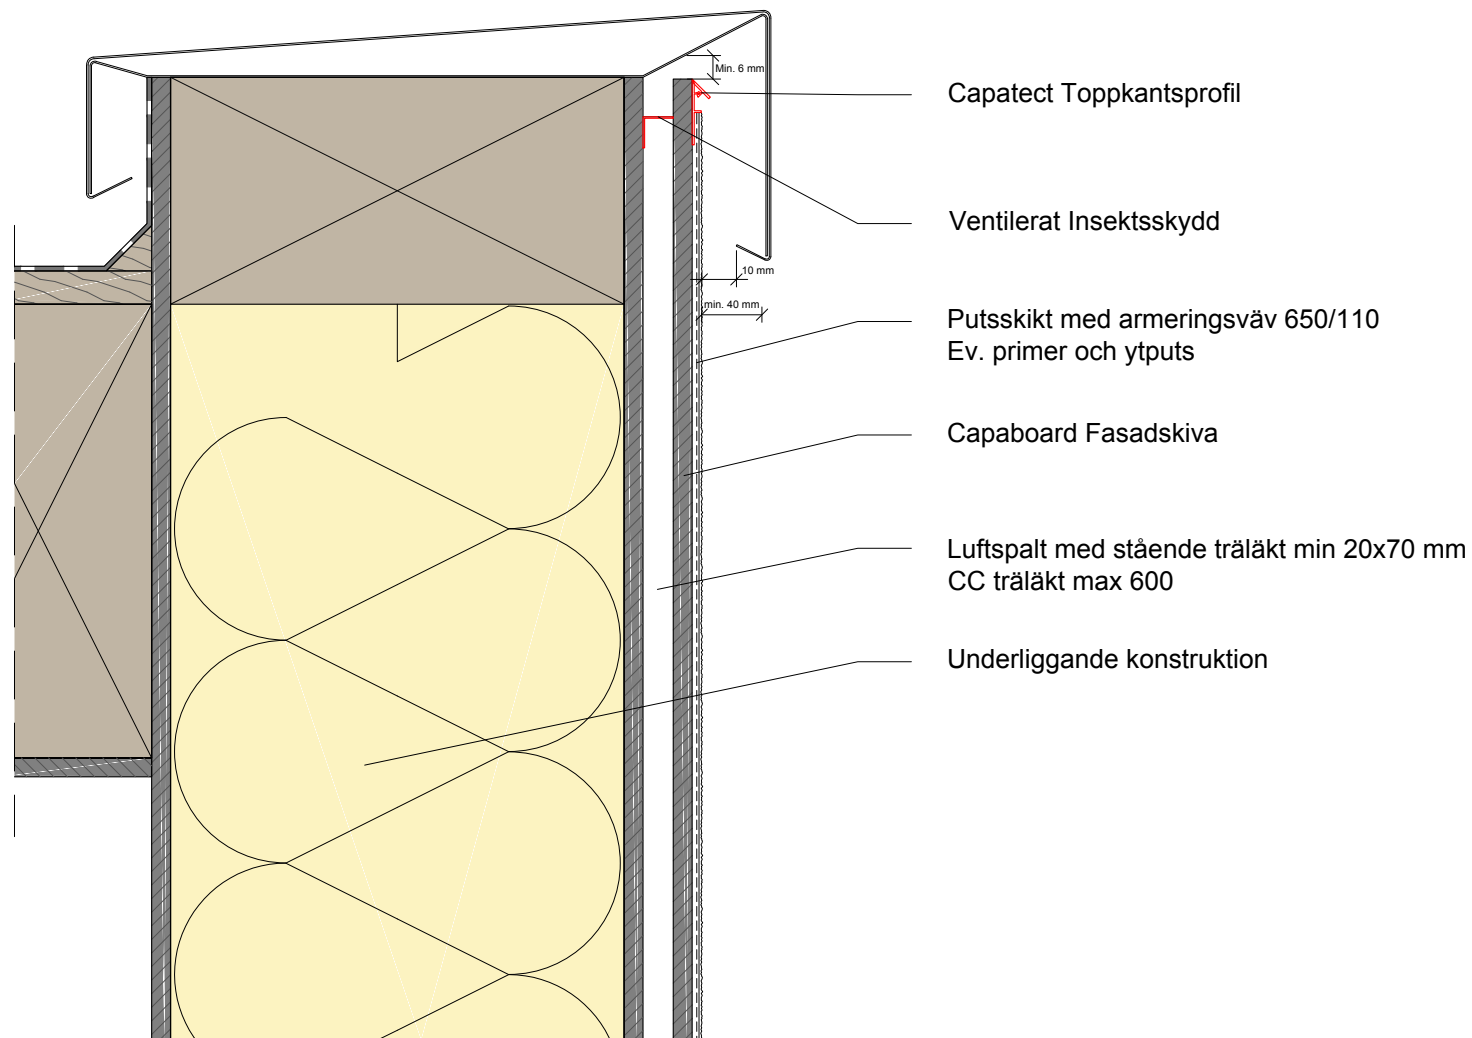

CAPAROL

Capatect VENTO E

TAKANSLUTNING
KRÖNPLÅT TRÄLÄKT

Ritning VE 007

Skala 1:5

Rev. 2017-08-10

Denna ritning är endast avsedd att illustrera konstruktionen och fungera som hjälpmedel för konstruktörer och arkitekter.