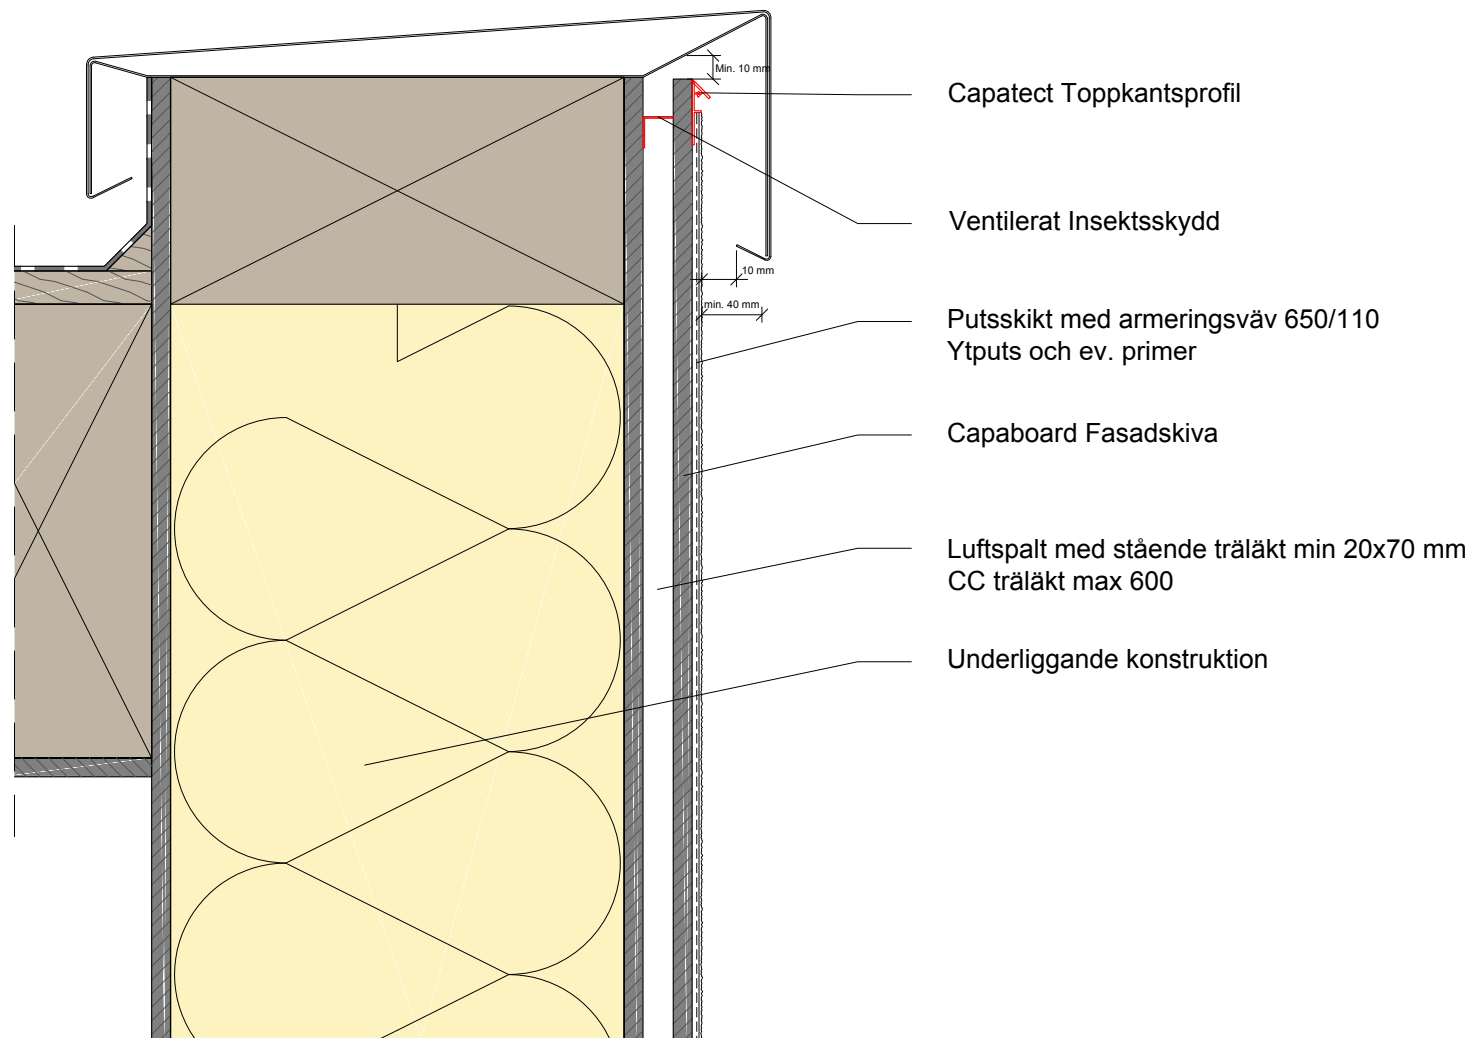

CAPAROL

Capatect VENTO E

TAKANSLUTNING
KRÖNPLÅT TRÄLÄKT

Ritning VE 007
Skala 1:5

Rev. 2017-08-10

Denna ritning är endast avsedd att illustrera konstruktionen och fungera som hjälpmedel för konstruktörer och arkitekter.