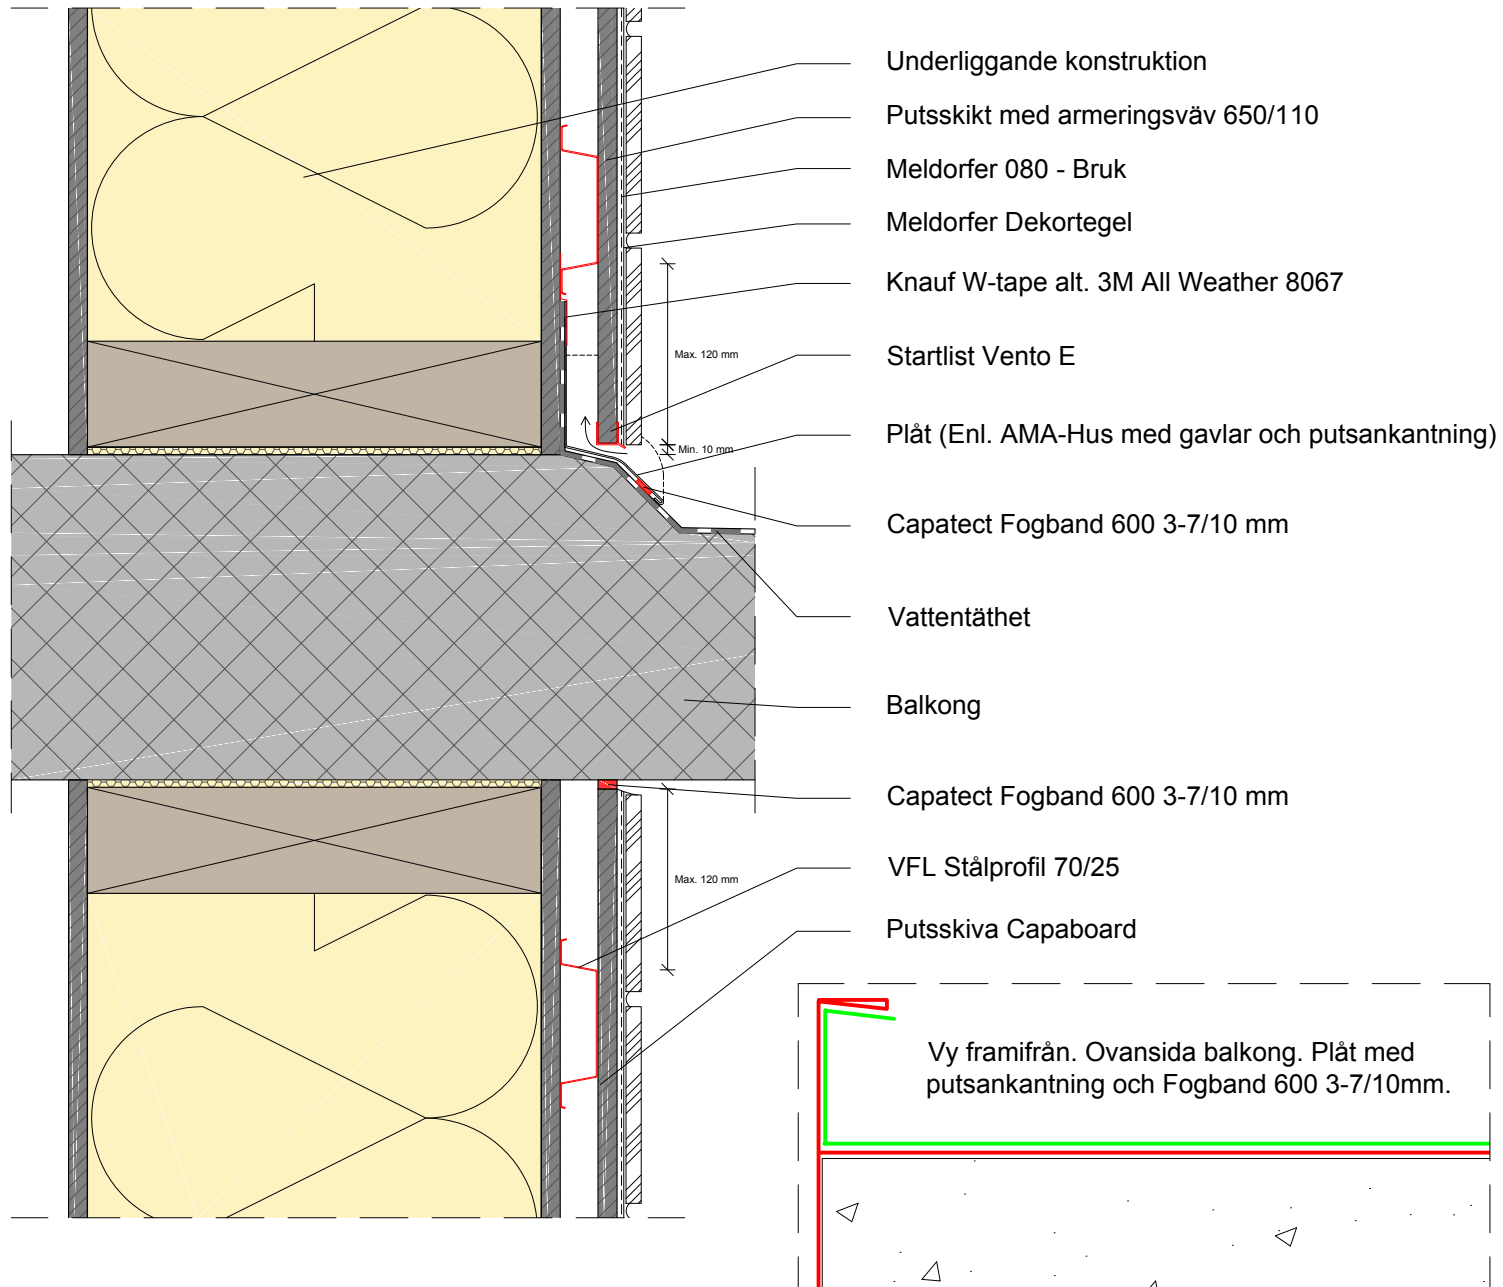

## Capatect VENTO Meldorfer

BALKONG  
VERTIKALT SNITT

Ritning CVM 008  
Skala 1:5

Rev. 2018-08-17

Denna ritning är endast avsedd att illustrera konstruktionen och fungera som hjälpmedel för konstruktörer och arkitekter.