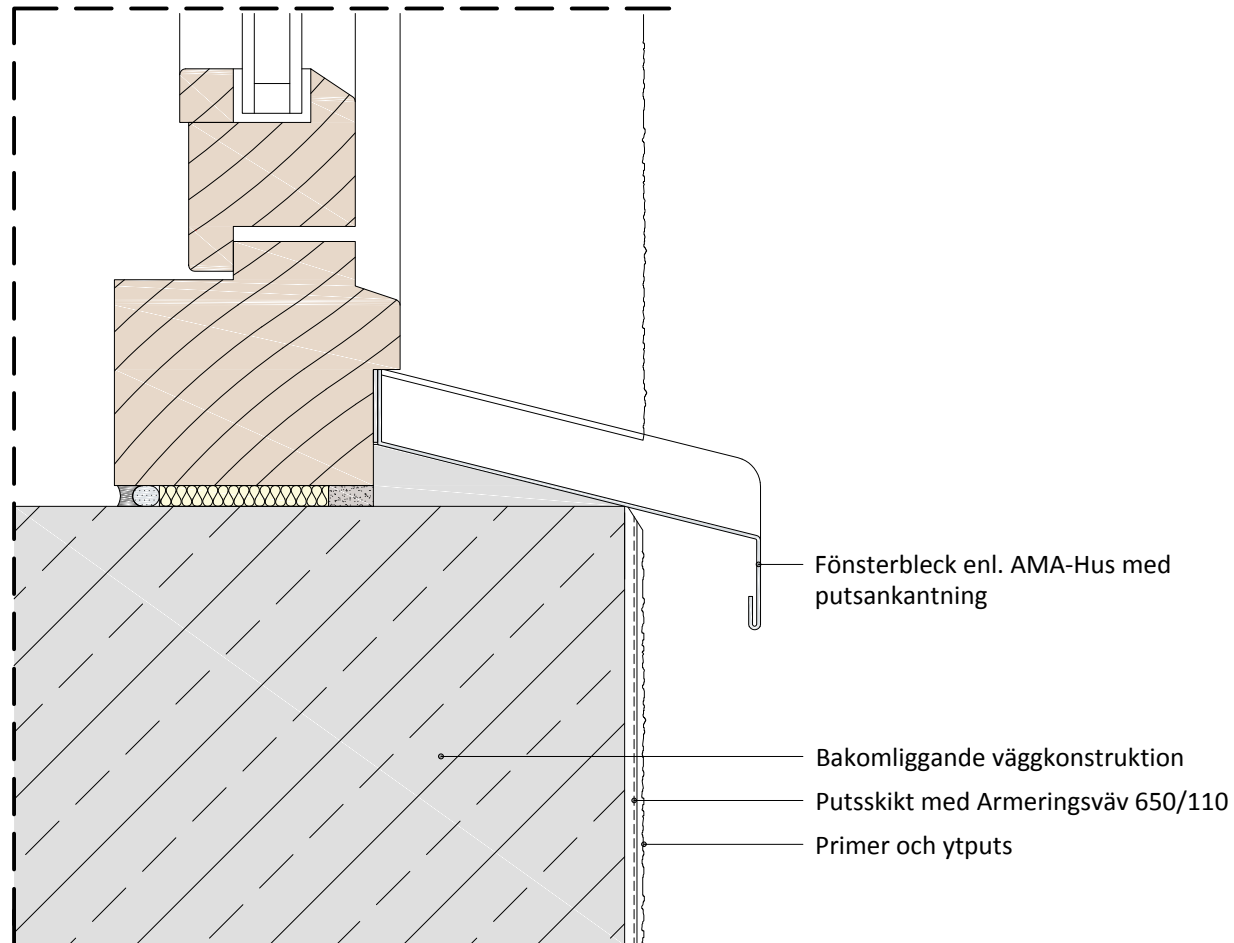

CAPAROL

Capatect Solid

Vertikalt snitt
Anslutning fönsterbleck

Ritning CS 012

Rev. 2017-07-31

Denna ritning är endast avsedd att illustrera konstruktionen och fungera som hjälpmedel för konstruktörer och arkitekter.