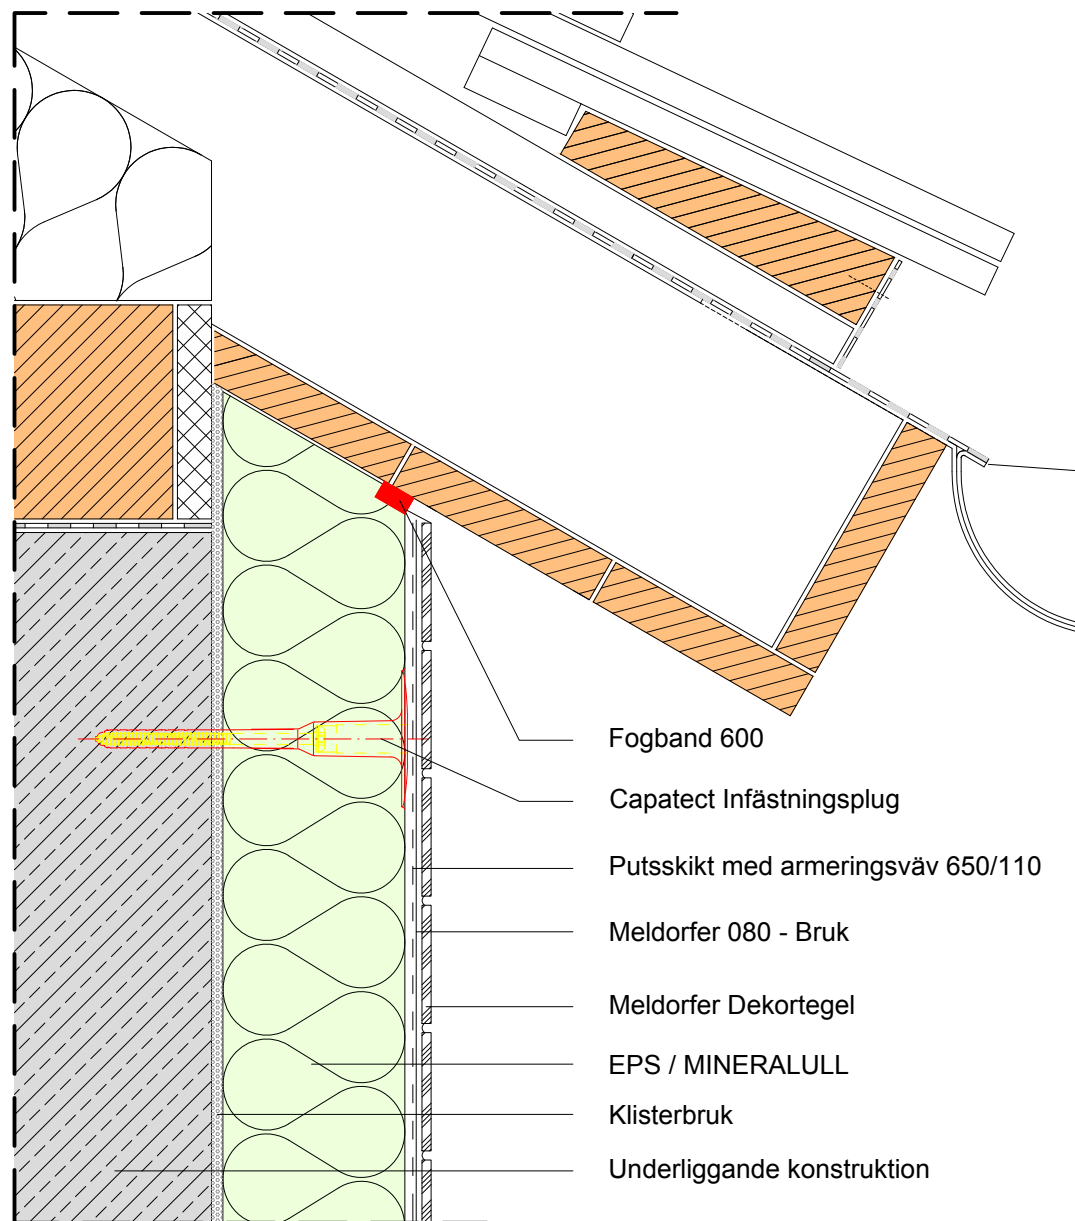

CAPAROL

Capatect Original Meldorfer

Vertikalt Snitt
Anslutning Oluftad Takfot

Ritning COM 015

Rev. 2017-08-15

Denna ritning är endast avsedd att illustrera konstruktionen och fungera som hjälpmedel för konstruktörer och arkitekter.