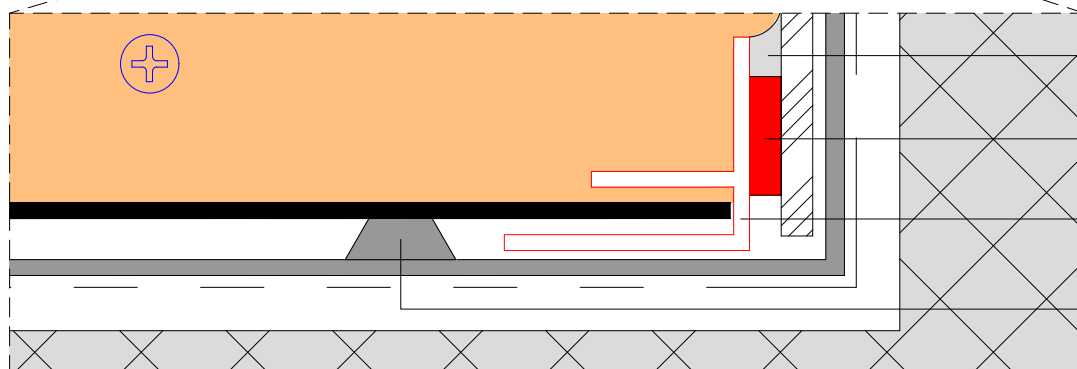

Fönster

EPS / MINERALULL

Putsskikt med armeringsväv 650/110

Meldorfer 080 - Bruk

Meldorfer Dekortegel

Klistring med SockelFlex Carbon

Fogmassa

Capatect Fogband 600

Anslutningsprofil

Capatect Kleber SP 350

CAPAROL

Capatect Original Meldorfer

Fönster Montage

Ritning COM 007

Rev. 2017-08-16

Denna ritning är endast avsedd att illustrera konstruktionen och fungera som hjälpmedel för konstruktörer och arkitekter.