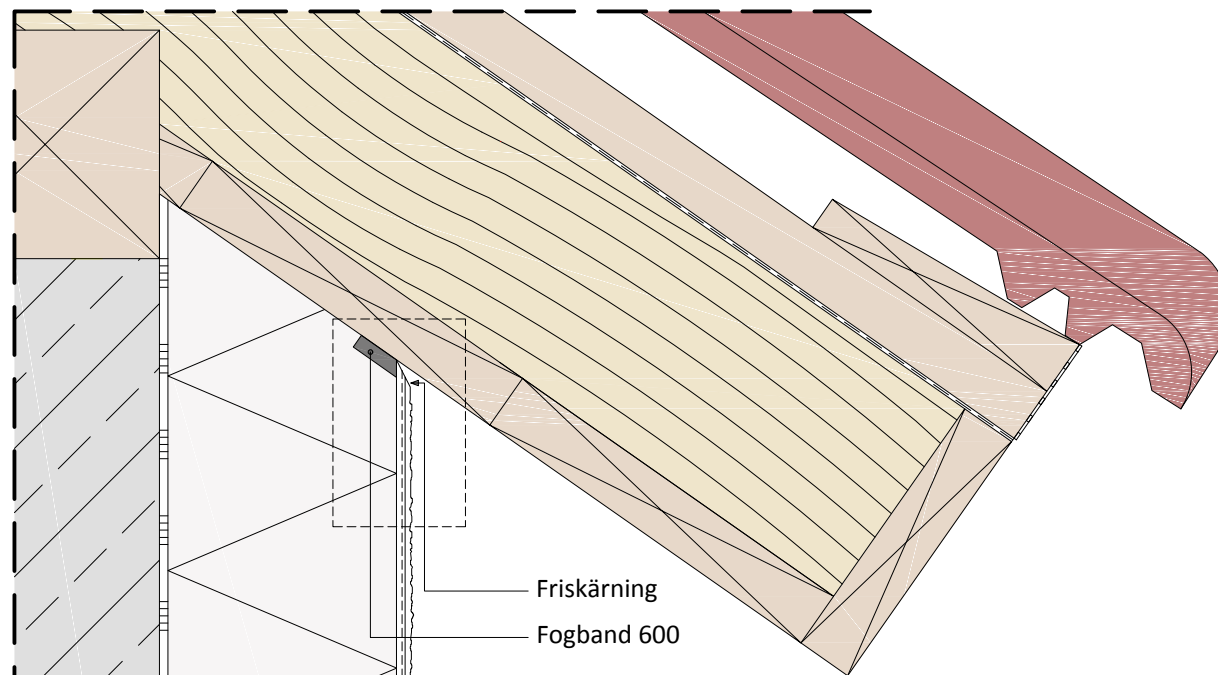

Capatect Original

Vertikalt snitt
Anslutning tak, oluftat

Ritning CO 015

Rev. 2017-07-24

Friskärning
Fogband 600

Bakomliggande väggkonstruktion
Klisterbruk
EPS S80/C80
Putsskikt med Armeringsväv 650/110
Primer och ytputs

Alternativ med Topkantsprofil

Denna ritning är endast avsedd att illustrera konstruktionen och fungera som hjälpmedel för konstruktörer och arkitekter.

© DAW Nordic AB