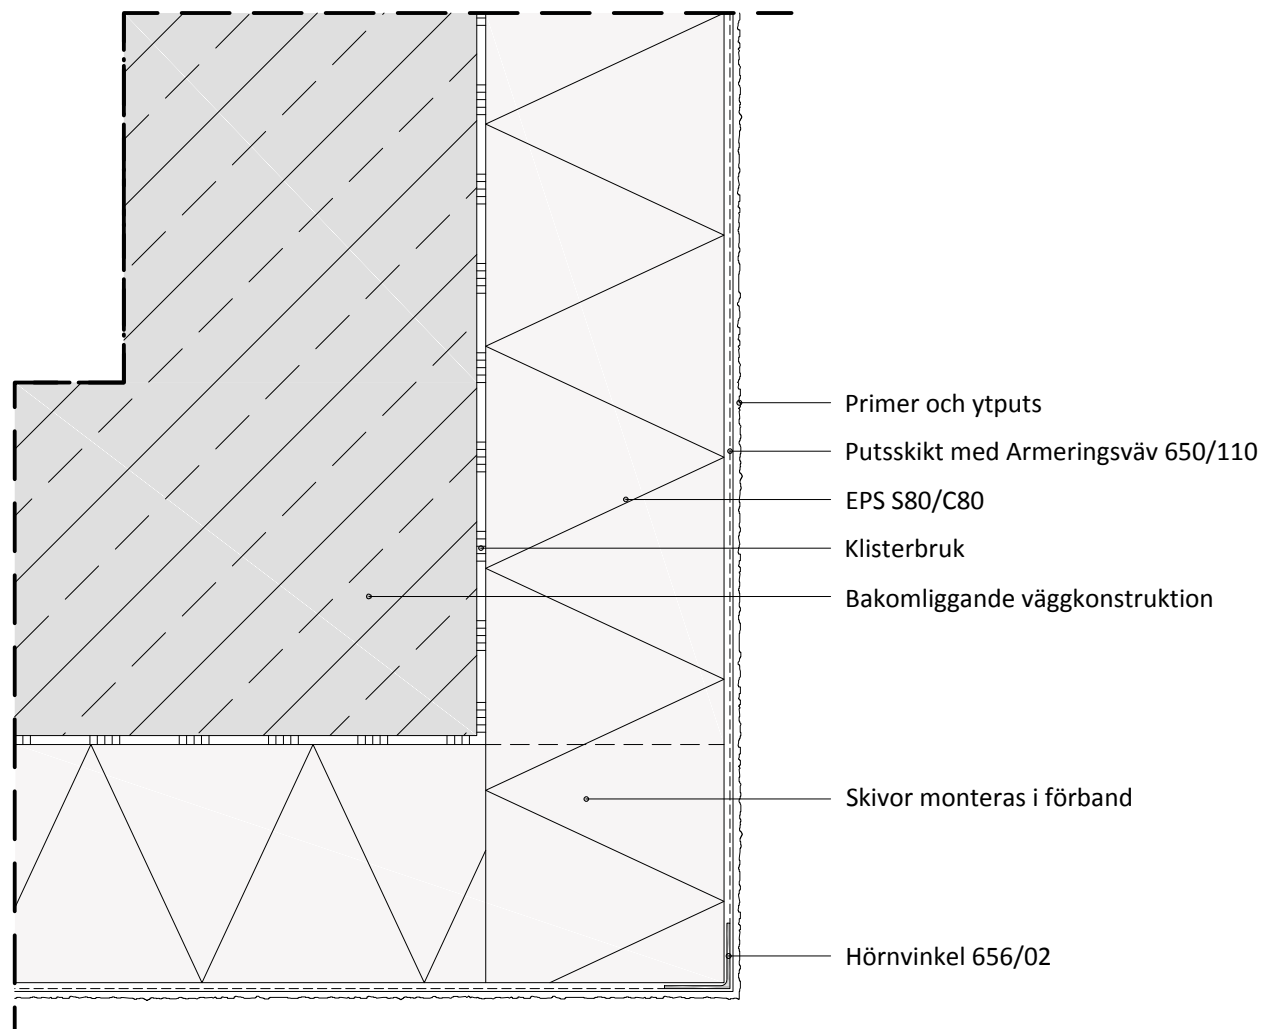

## Capatect Original

Utvändigt hörn

Ritning CO 013

Rev. 2017-07-21

Denna ritning är endast avsedd att illustrera konstruktionen och fungera som hjälpmedel för konstruktörer och arkitekter.

© DAW Nordic AB