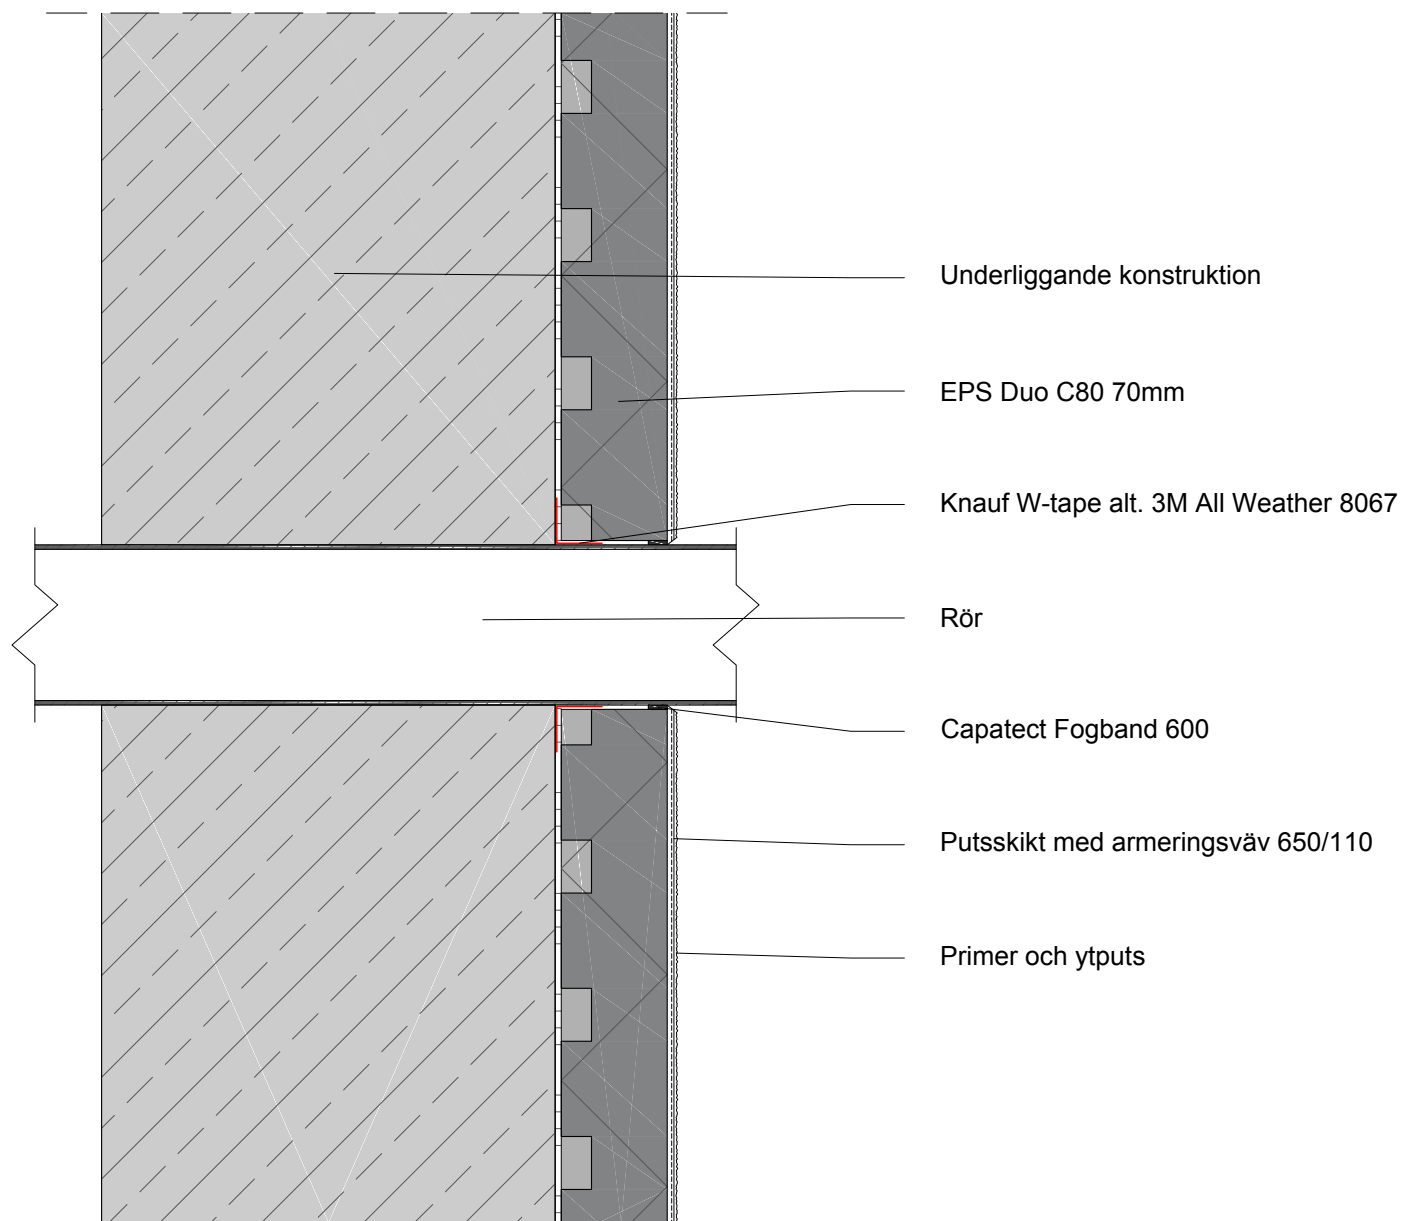

CAPAROL

Capatect DUO

GENOMFÖRINGAR

Ritning DUO 011

Skala 1:5

Rev. 2017-07-25

Denna ritning är endast avsedd att illustrera konstruktionen och fungera som hjälpmedel för konstruktörer och arkitekter.

© DAW Nordic AB