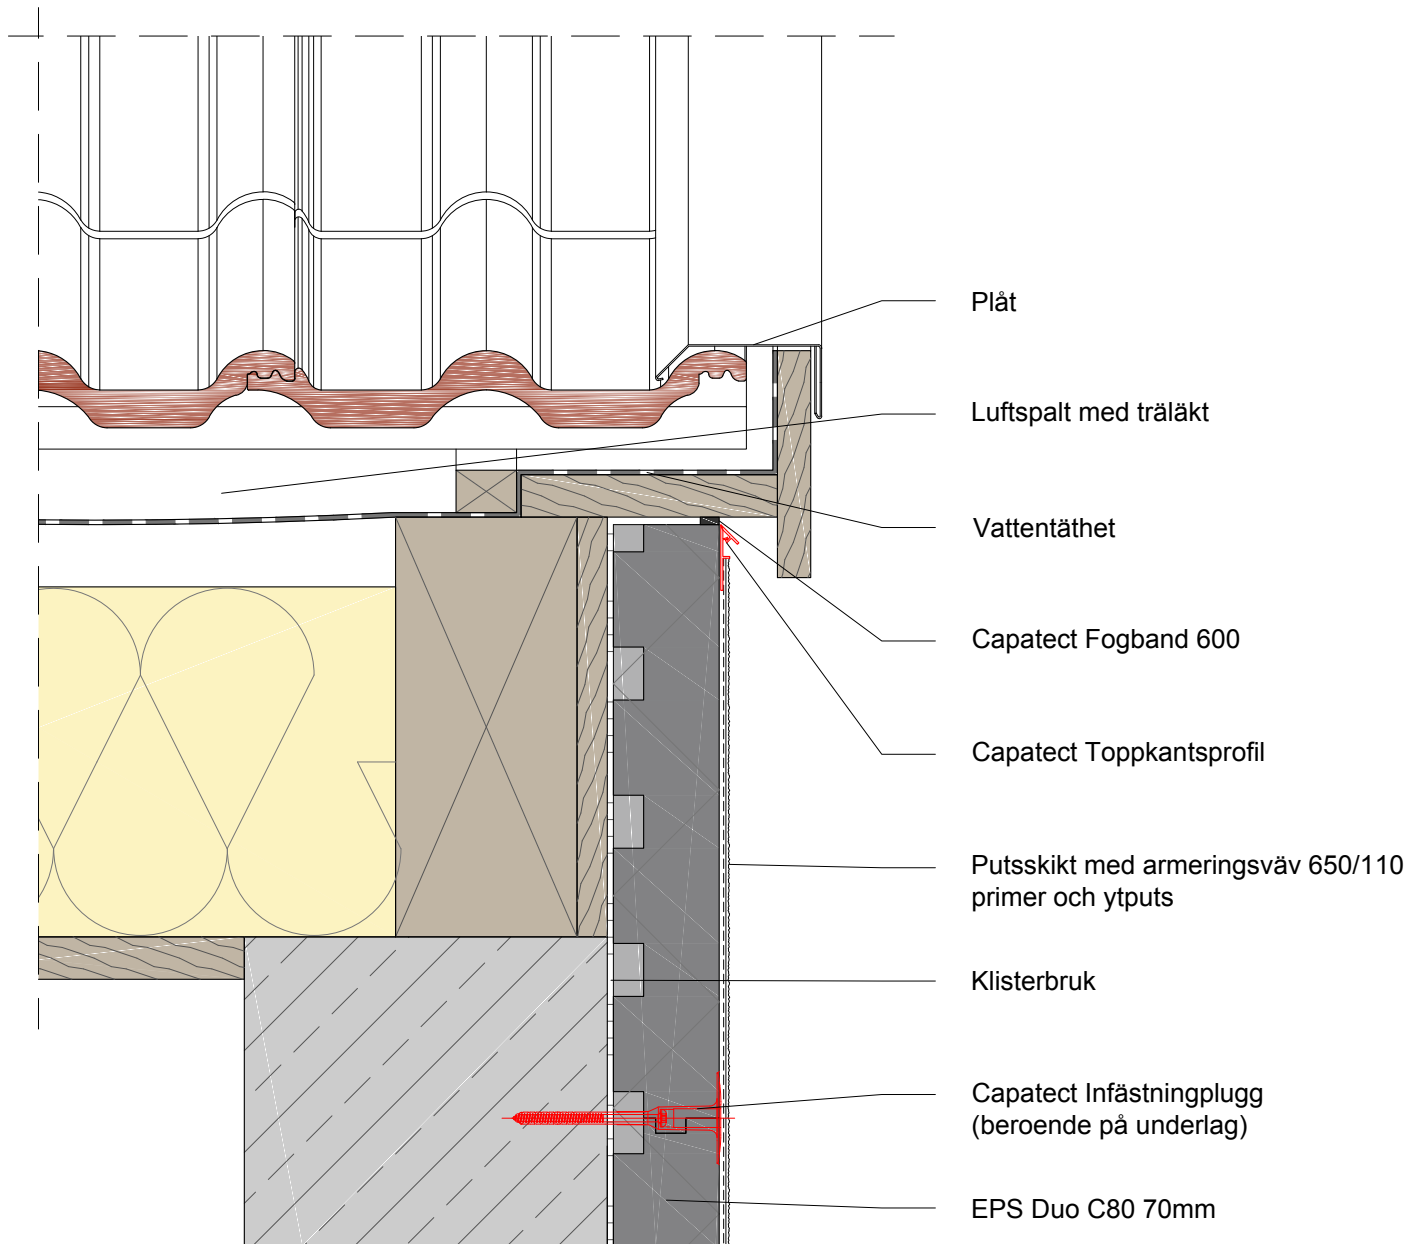

Capatect DUO

TAKANSLUTNING PLATT
TAK LUFTAD

Ritning DUO 010
Skala 1:5

Rev. 2017-08-11

Denna ritning är endast avsedd att illustrera konstruktionen och fungera som hjälpmedel för konstruktörer och arkitekter.