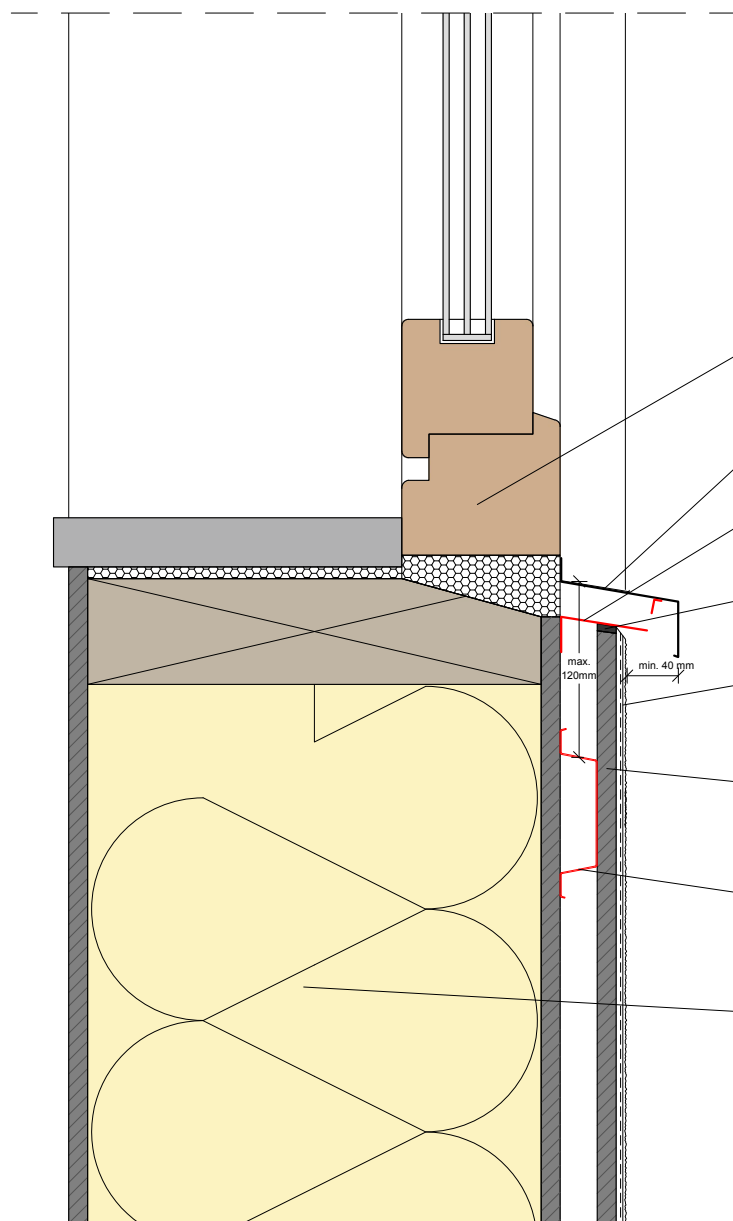

CAPAROL

**Capatect
VENTO E**

FÖNSTER
PERFORERAT UNDERBLECK
VFL

Ritning VFL 002D

Skala 1:5

Rev. 2017-11-21

Fönster

Fönsterbleck enl. AMA-Hus med putsankantning

Perforerat Underbleck

Capatect Fogband 600 3-7/10mm

Putsskikt med armeringsväv 650/110
Ev. primer och ytputs

Capaboard Fasadskiva

VFL Stålprofil 70/25

Underliggande konstruktion

Denna ritning är endast avsedd att illustrera konstruktionen och fungera som hjälpmedel för konstruktörer och arkitekter.