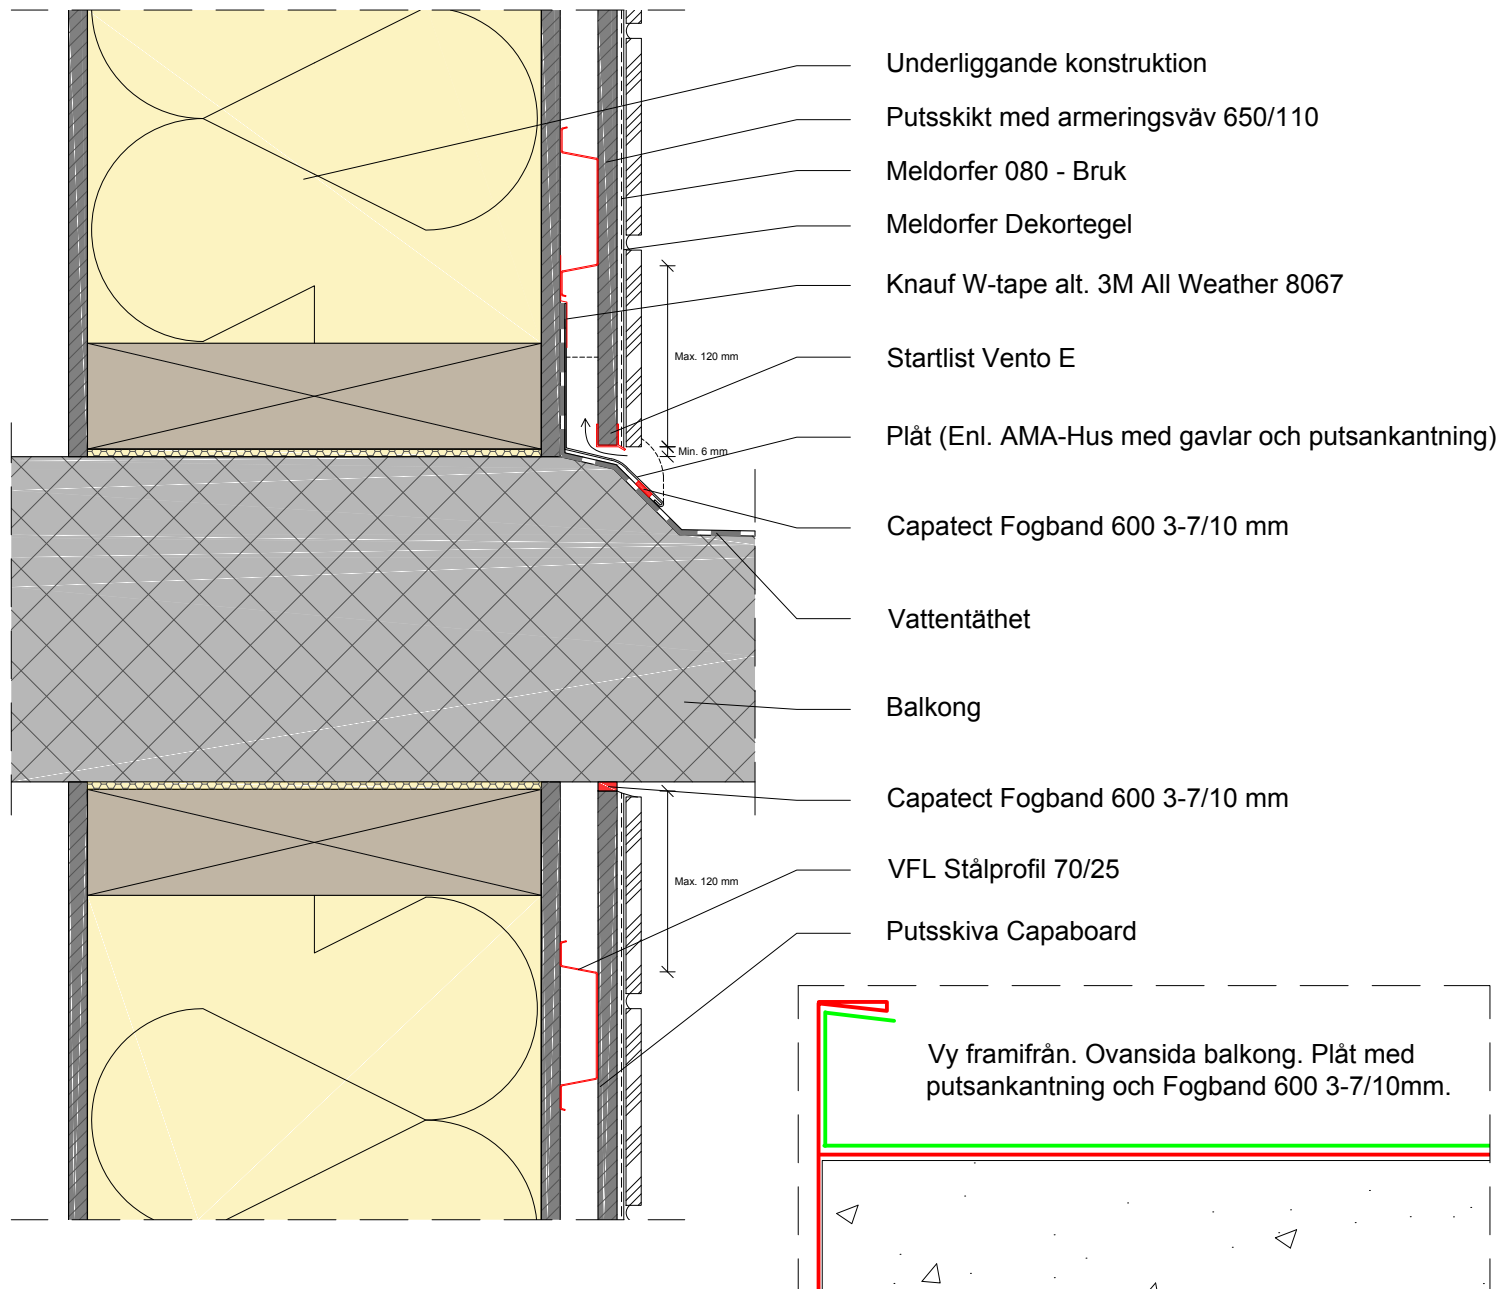

Capatect VENTO Meldorfer

BALKONG
VERTIKALT SNITT

Ritning CVM 008
Skala 1:5

Rev. 2017-08-17

Denna ritning är endast avsedd att illustrera konstruktionen och fungera som hjälpmedel för konstruktörer och arkitekter.