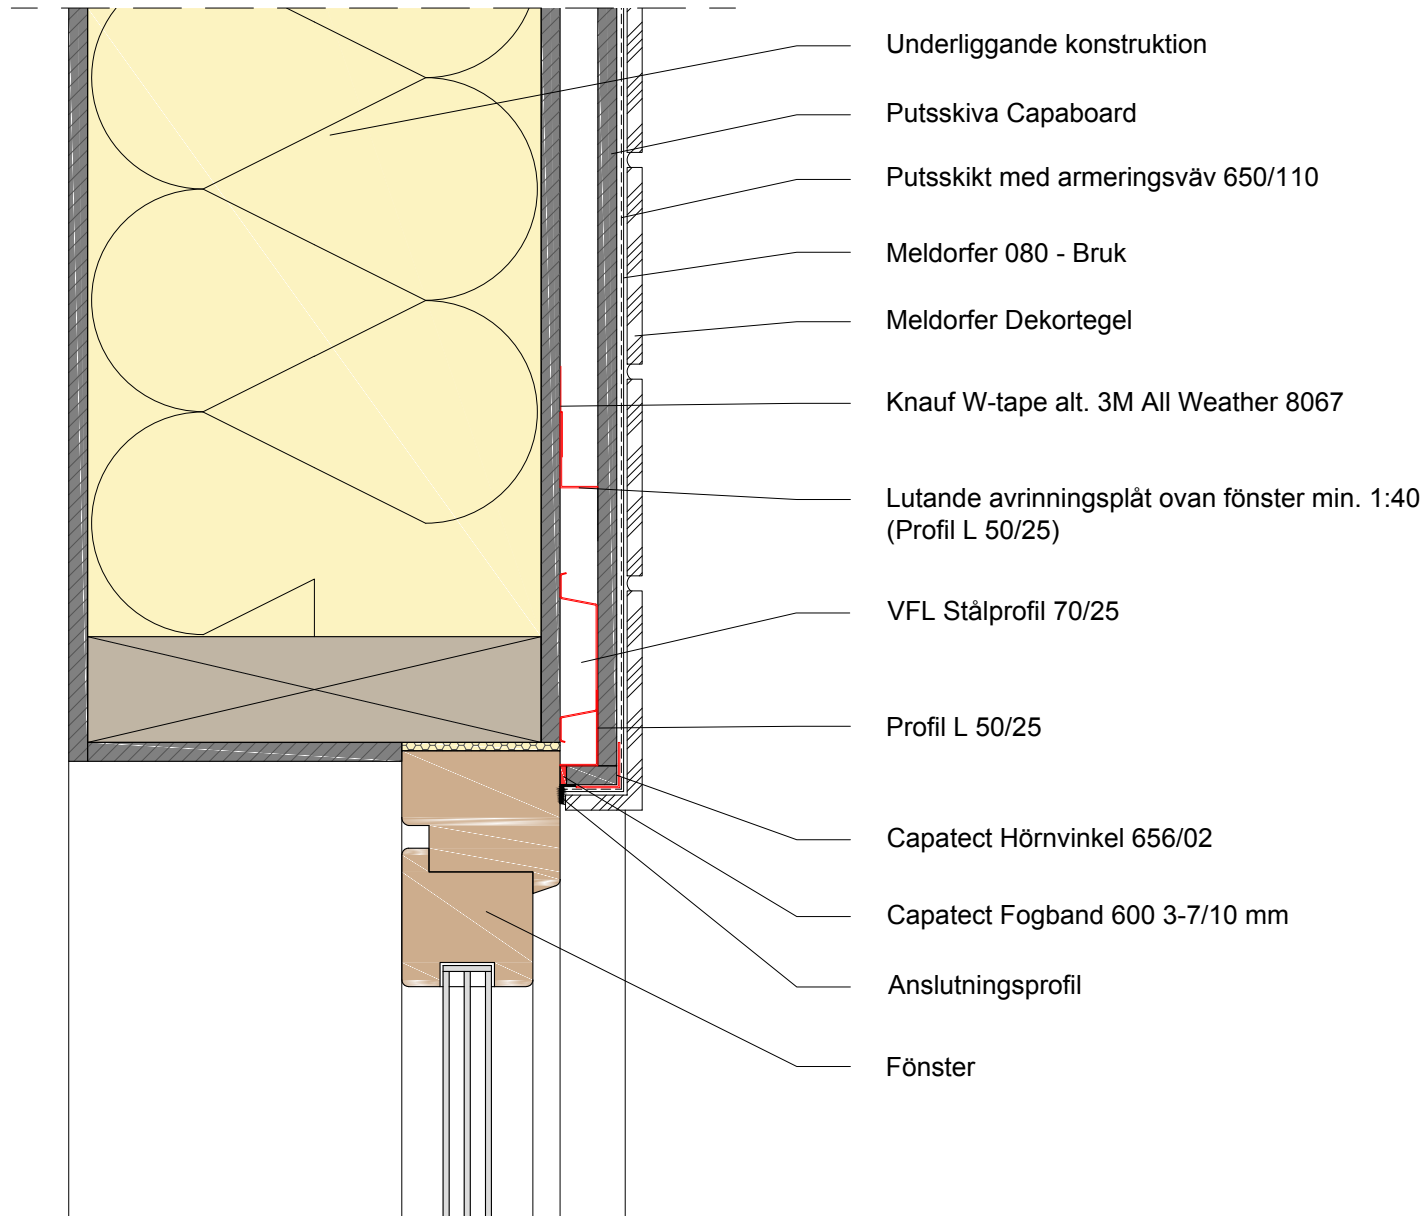

## Capatect VENTO Meldorfer

FÖNSTER OVANSMYG  
OVENTILERAD

Ritning CVM 004  
Skala 1:5

Rev. 2017-08-17

Denna ritning är endast avsedd att illustrera konstruktionen och fungera som hjälpmedel för konstruktörer och arkitekter.