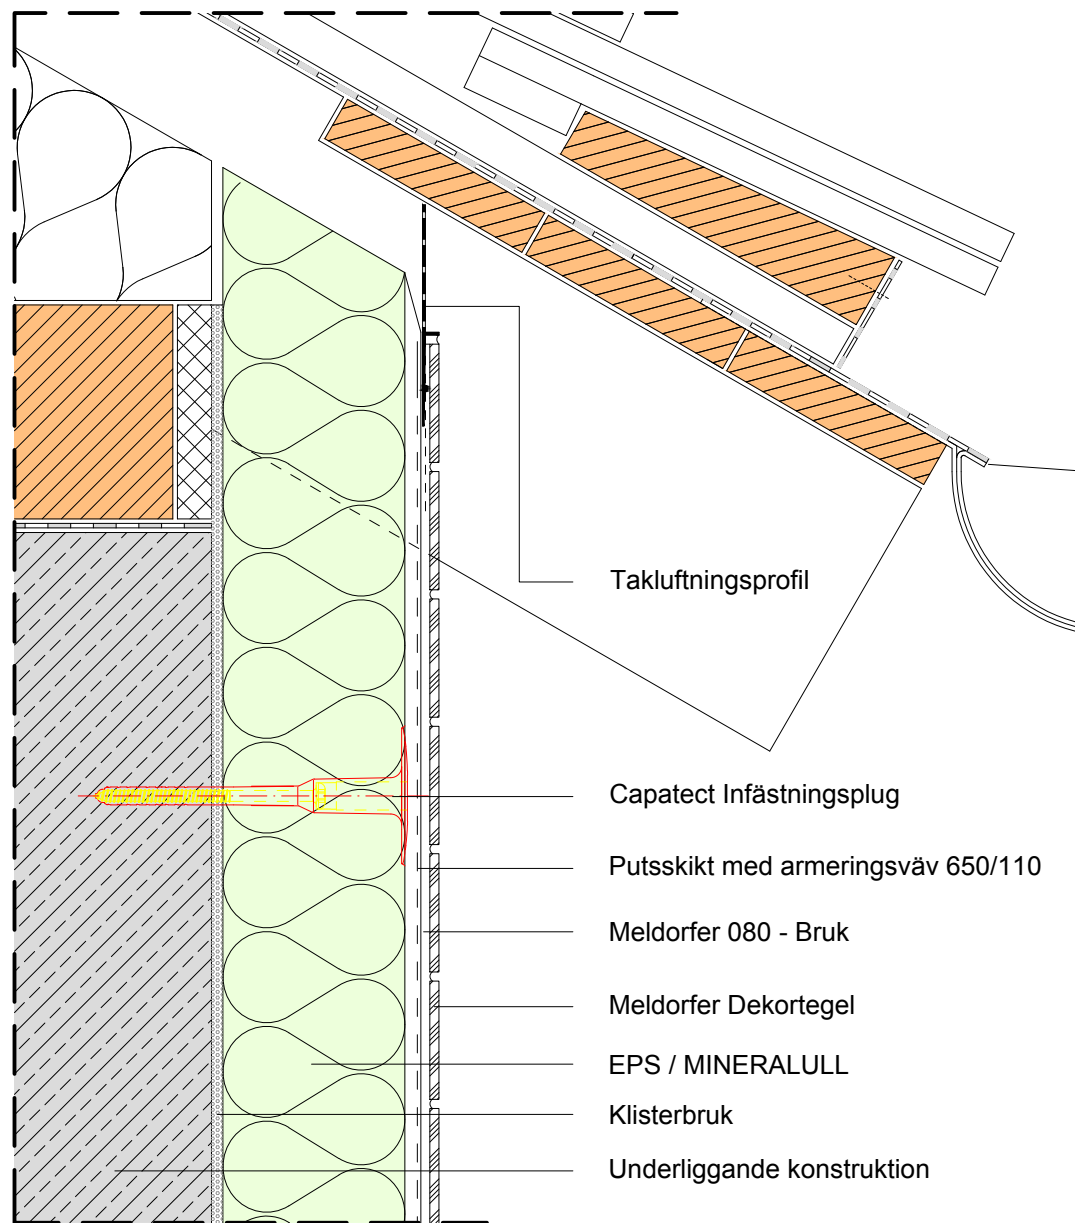

**CAPAROL**

## Capatect Original Meldorfer

Vertikalt Snitt  
Anslutning Luftad Takfot

Ritning COM 014

Rev. 2017-08-15

Denna ritning är endast avsedd att illustrera konstruktionen och fungera som hjälpmedel för konstruktörer och arkitekter.