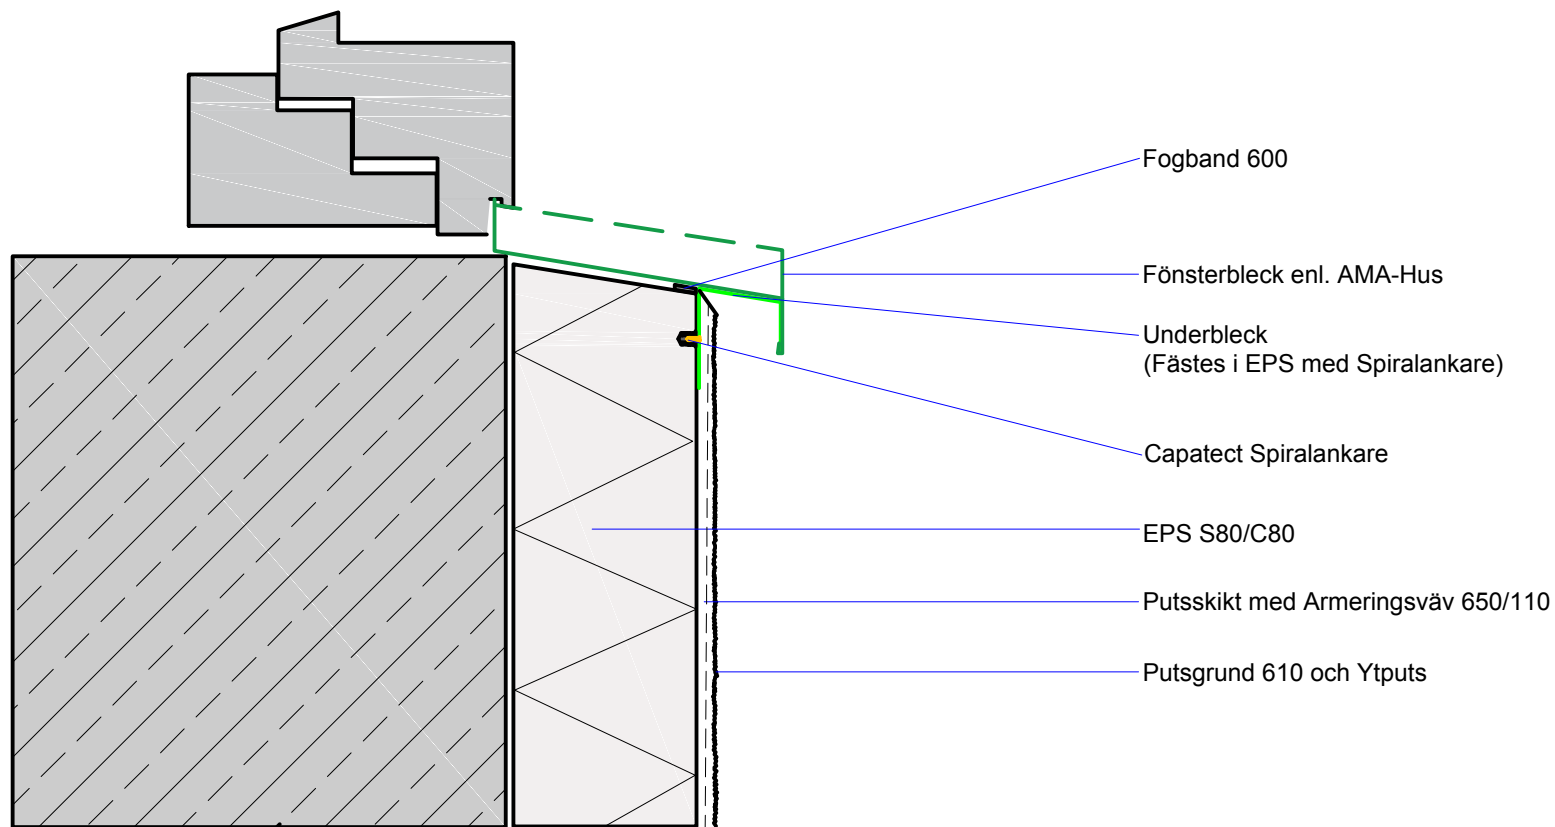

Frontvy Fönsterbleck

Capatect Original

Anslutning undersmyg

Ritning CO 003

Rev. 2017-07-20

Denna ritning är endast avsedd att illustrera konstruktionen och fungera som hjälpmedel för konstruktörer och arkitekter.